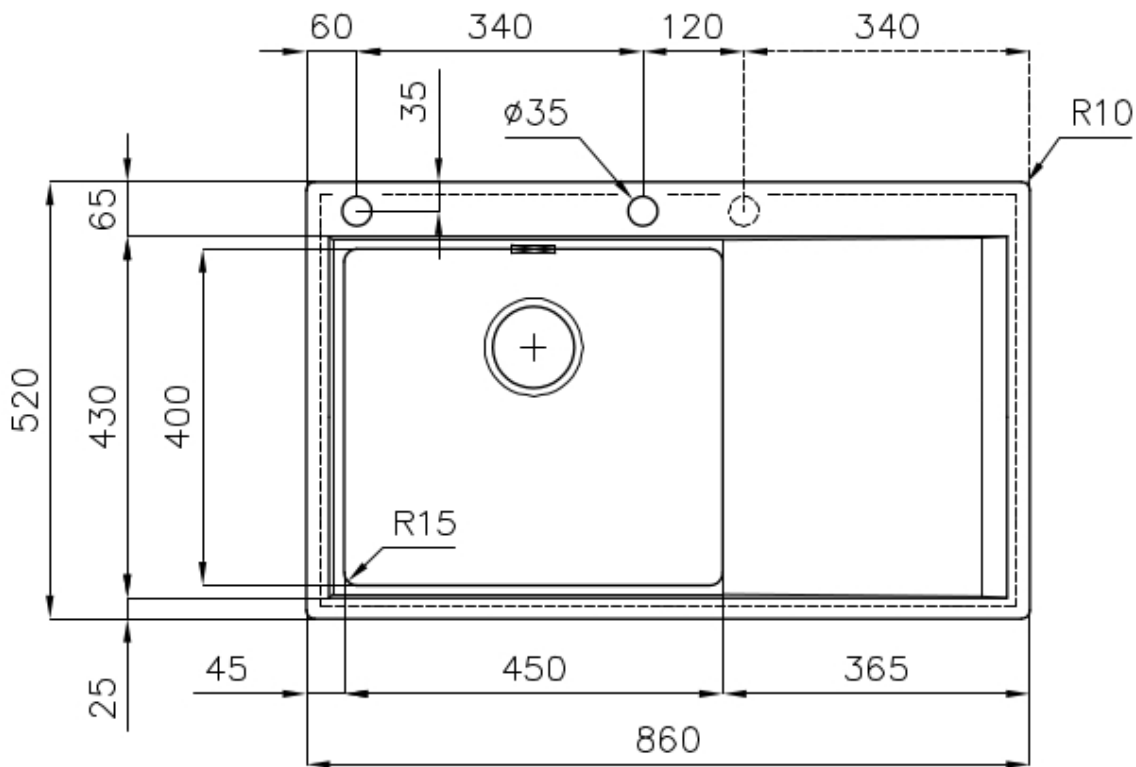

DESSINS TECHNIQUES

----- optional hole
foro opzionale