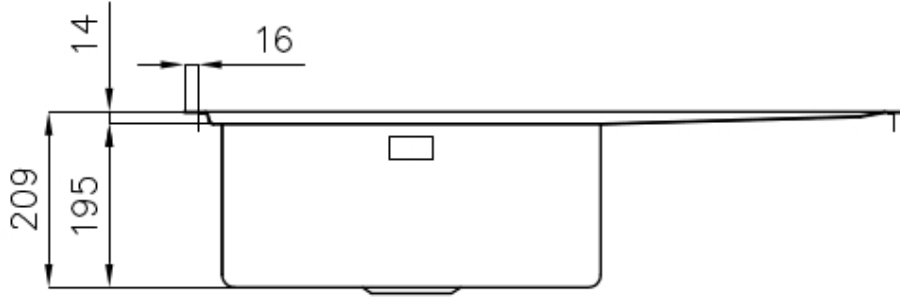

DESSINS TECHNIQUES

----- optional hole
foro opzionale